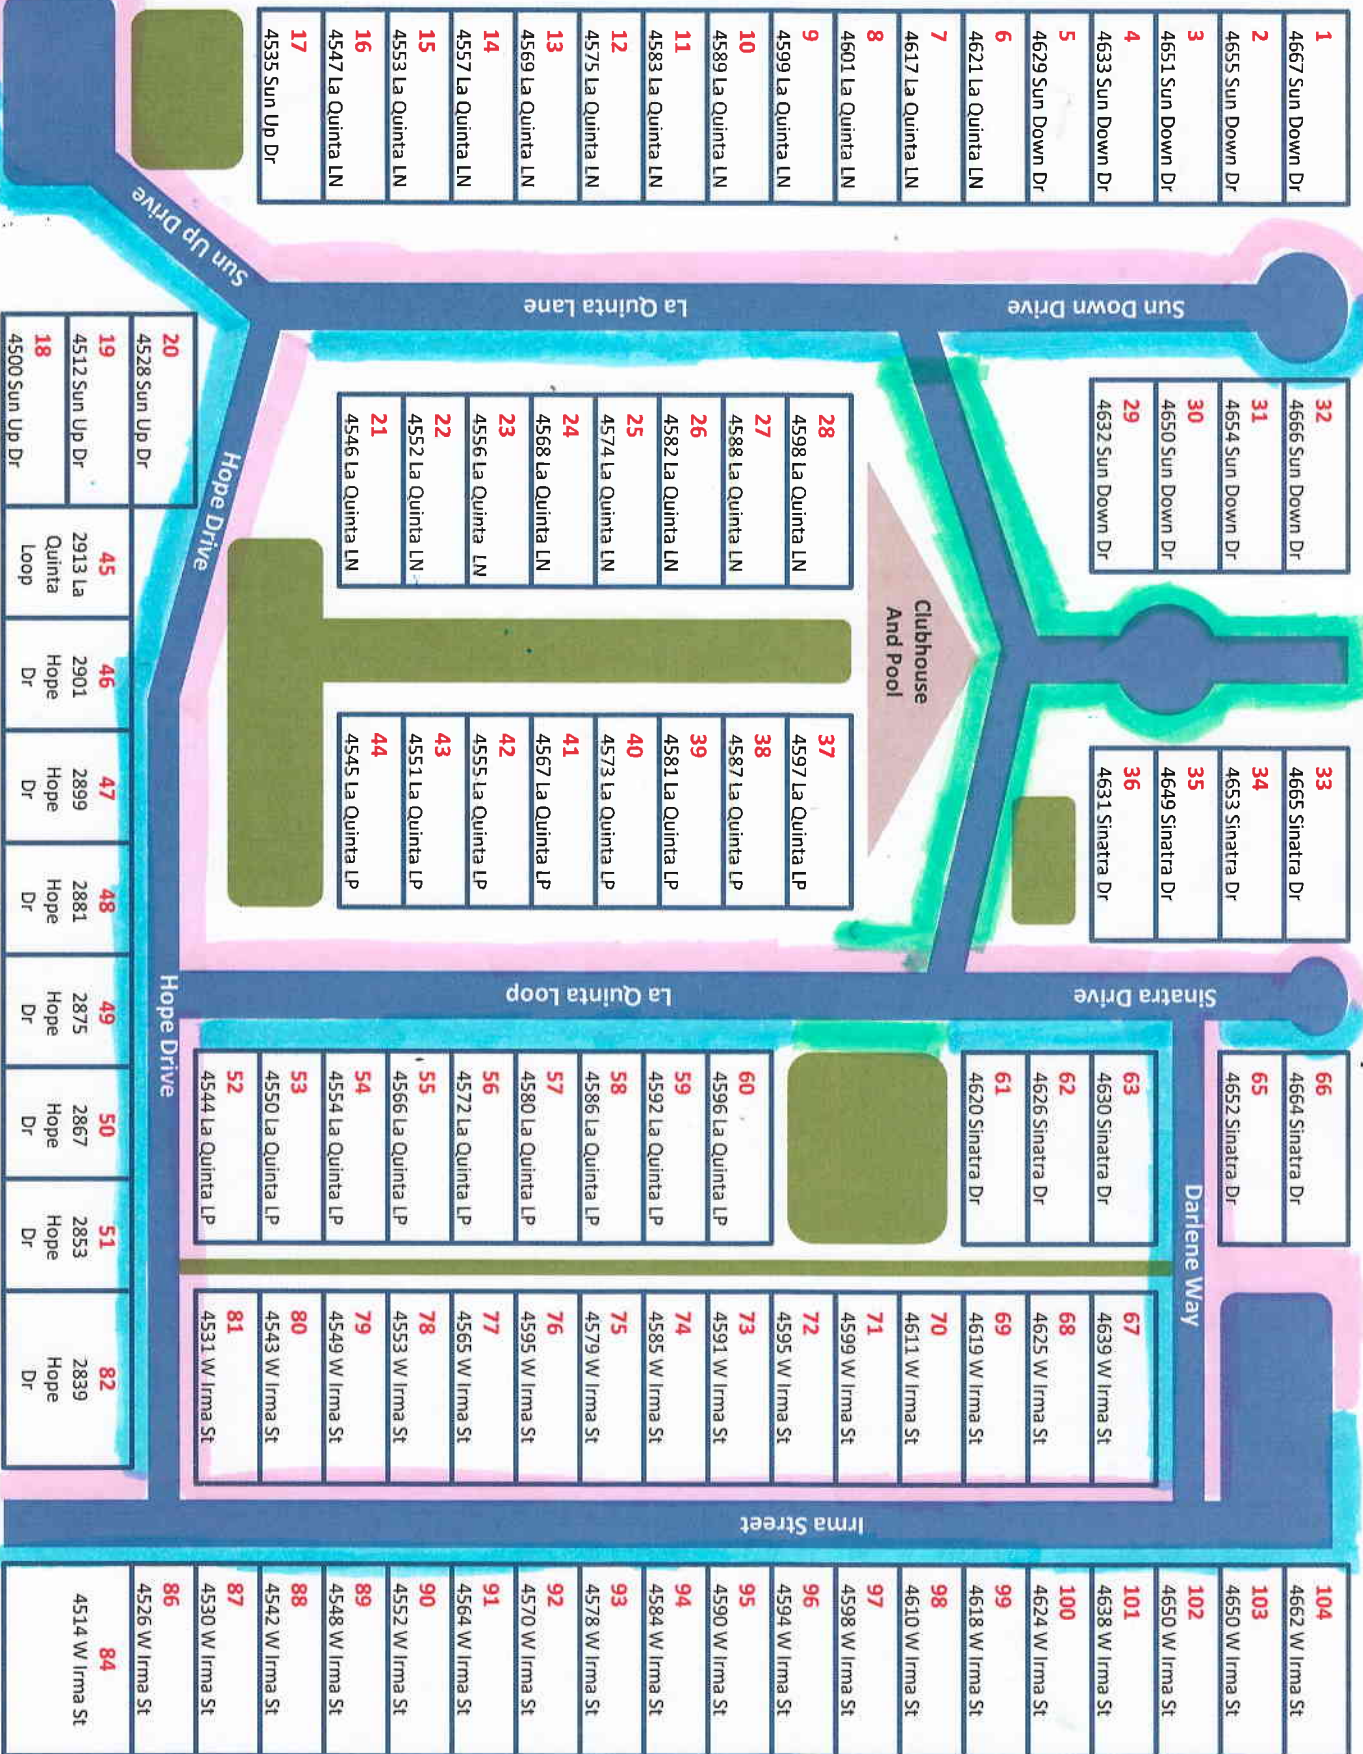

La Quinta HOA – Lot Map

1	4667 Sun Down Dr
2	4655 Sun Down Dr
3	4651 Sun Down Dr
4	4633 Sun Down Dr
5	4629 Sun Down Dr
6	4621 La Quinta LN
7	4617 La Quinta LN
8	4601 La Quinta LN
9	4599 La Quinta LN
10	4589 La Quinta LN
11	4583 La Quinta LN
12	4575 La Quinta LN
13	4569 La Quinta LN
14	4557 La Quinta LN
15	4553 La Quinta LN
16	4547 La Quinta LN
17	4535 Sun Up Dr

32	4666 Sun Down Dr
31	4654 Sun Down Dr
30	4650 Sun Down Dr
29	4632 Sun Down Dr

33	4665 Sinatra Dr
34	4653 Sinatra Dr
35	4649 Sinatra Dr
36	4631 Sinatra Dr

28	4598 La Quinta LN
27	4588 La Quinta LN
26	4582 La Quinta LN
25	4574 La Quinta LN
24	4568 La Quinta LN
23	4556 La Quinta LN
22	4552 La Quinta LN
21	4546 La Quinta LN

37	4597 La Quinta LP
38	4587 La Quinta LP
39	4581 La Quinta LP
40	4573 La Quinta LP
41	4567 La Quinta LP
42	4555 La Quinta LP
43	4551 La Quinta LP
44	4545 La Quinta LP

60	4596 La Quinta LP
59	4592 La Quinta LP
58	4586 La Quinta LP
57	4580 La Quinta LP
56	4572 La Quinta LP
55	4566 La Quinta LP
54	4554 La Quinta LP
53	4550 La Quinta LP
52	4544 La Quinta LP

20	4528 Sun Up Dr
19	4512 Sun Up Dr
18	4500 Sun Up Dr

45	2913 La Quinta Loop
46	2901 Hope Dr
47	2899 Hope Dr
48	2881 Hope Dr
49	2875 Hope Dr
50	2867 Hope Dr
51	2853 Hope Dr
82	2839 Hope Dr

66	4664 Sinatra Dr
65	4652 Sinatra Dr
67	4639 W Irma St
68	4625 W Irma St
69	4619 W Irma St
70	4611 W Irma St
71	4599 W Irma St
72	4595 W Irma St
73	4591 W Irma St
74	4585 W Irma St
75	4579 W Irma St
76	4595 W Irma St
77	4565 W Irma St
78	4553 W Irma St
79	4549 W Irma St
80	4543 W Irma St
81	4531 W Irma St