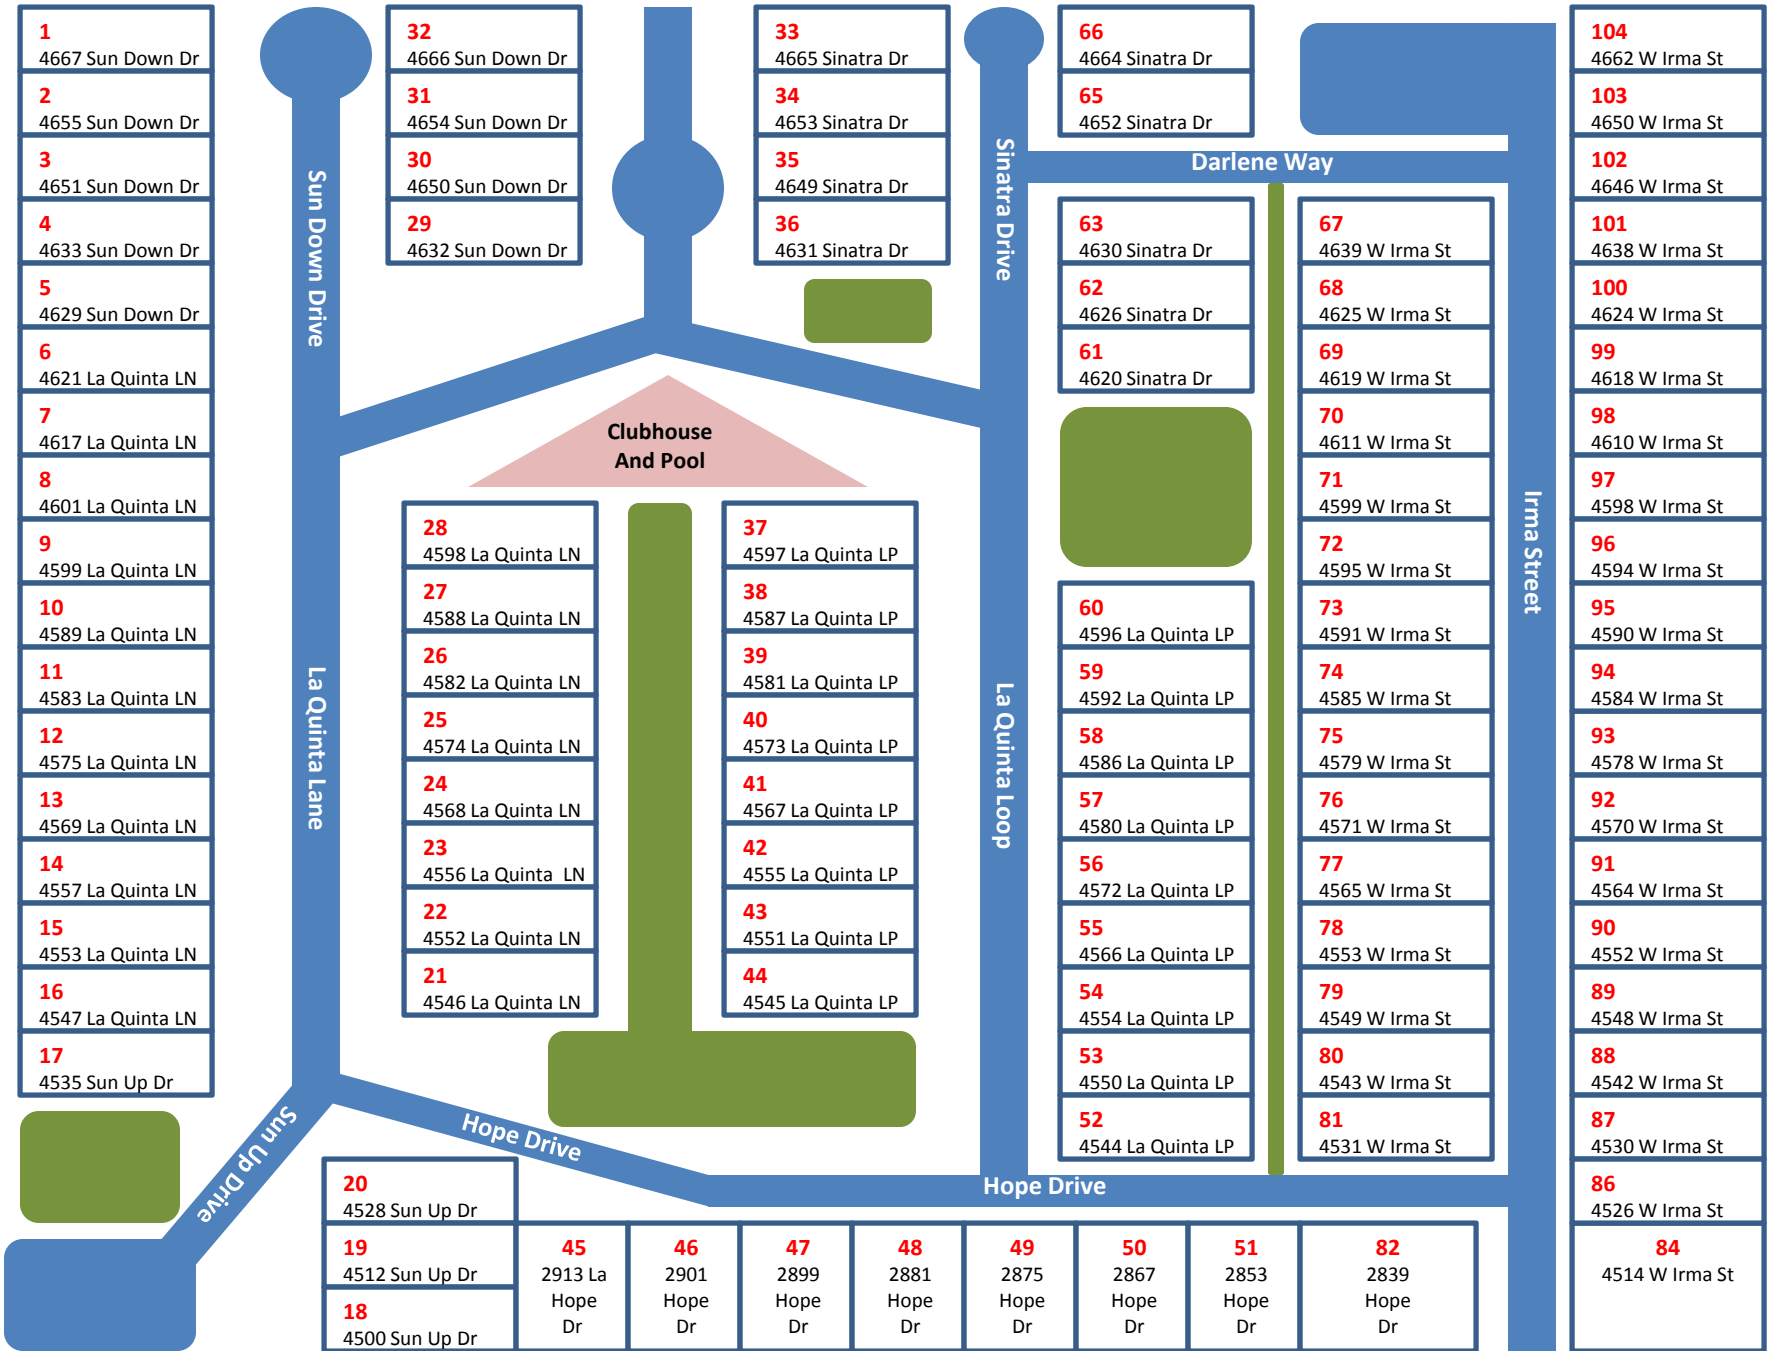

# La Quinta HOA – Lot Map

<b>1</b>	4667 Sun Down Dr
<b>2</b>	4655 Sun Down Dr
<b>3</b>	4651 Sun Down Dr
<b>4</b>	4633 Sun Down Dr
<b>5</b>	4629 Sun Down Dr
<b>6</b>	4621 La Quinta LN
<b>7</b>	4617 La Quinta LN
<b>8</b>	4601 La Quinta LN
<b>9</b>	4599 La Quinta LN
<b>10</b>	4589 La Quinta LN
<b>11</b>	4583 La Quinta LN
<b>12</b>	4575 La Quinta LN
<b>13</b>	4569 La Quinta LN
<b>14</b>	4557 La Quinta LN
<b>15</b>	4553 La Quinta LN
<b>16</b>	4547 La Quinta LN
<b>17</b>	4535 Sun Up Dr

<b>63</b>	4630 Sinatra Dr
<b>62</b>	4626 Sinatra Dr
<b>61</b>	4620 Sinatra Dr

<b>67</b>	4639 W Irma St
<b>68</b>	4625 W Irma St
<b>69</b>	4619 W Irma St

<b>60</b>	4596 La Quinta LP
<b>59</b>	4592 La Quinta LP

<b>72</b>	4595 W Irma St
<b>73</b>	4591 W Irma St

<b>58</b>	4586 La Quinta LP
<b>57</b>	4580 La Quinta LP
<b>56</b>	4572 La Quinta LP
<b>55</b>	4566 La Quinta LP
<b>54</b>	4554 La Quinta LP
<b>53</b>	4550 La Quinta LP
<b>52</b>	4544 La Quinta LP

<b>45</b>	<b>46</b>	<b>47</b>	<b>48</b>	<b>49</b>	<b>50</b>	<b>51</b>	<b>82</b>
2913 La Hope Dr	2901 Hope Dr	2899 Hope Dr	2881 Hope Dr	2875 Hope Dr	2867 Hope Dr	2853 Hope Dr	2839 Hope Dr